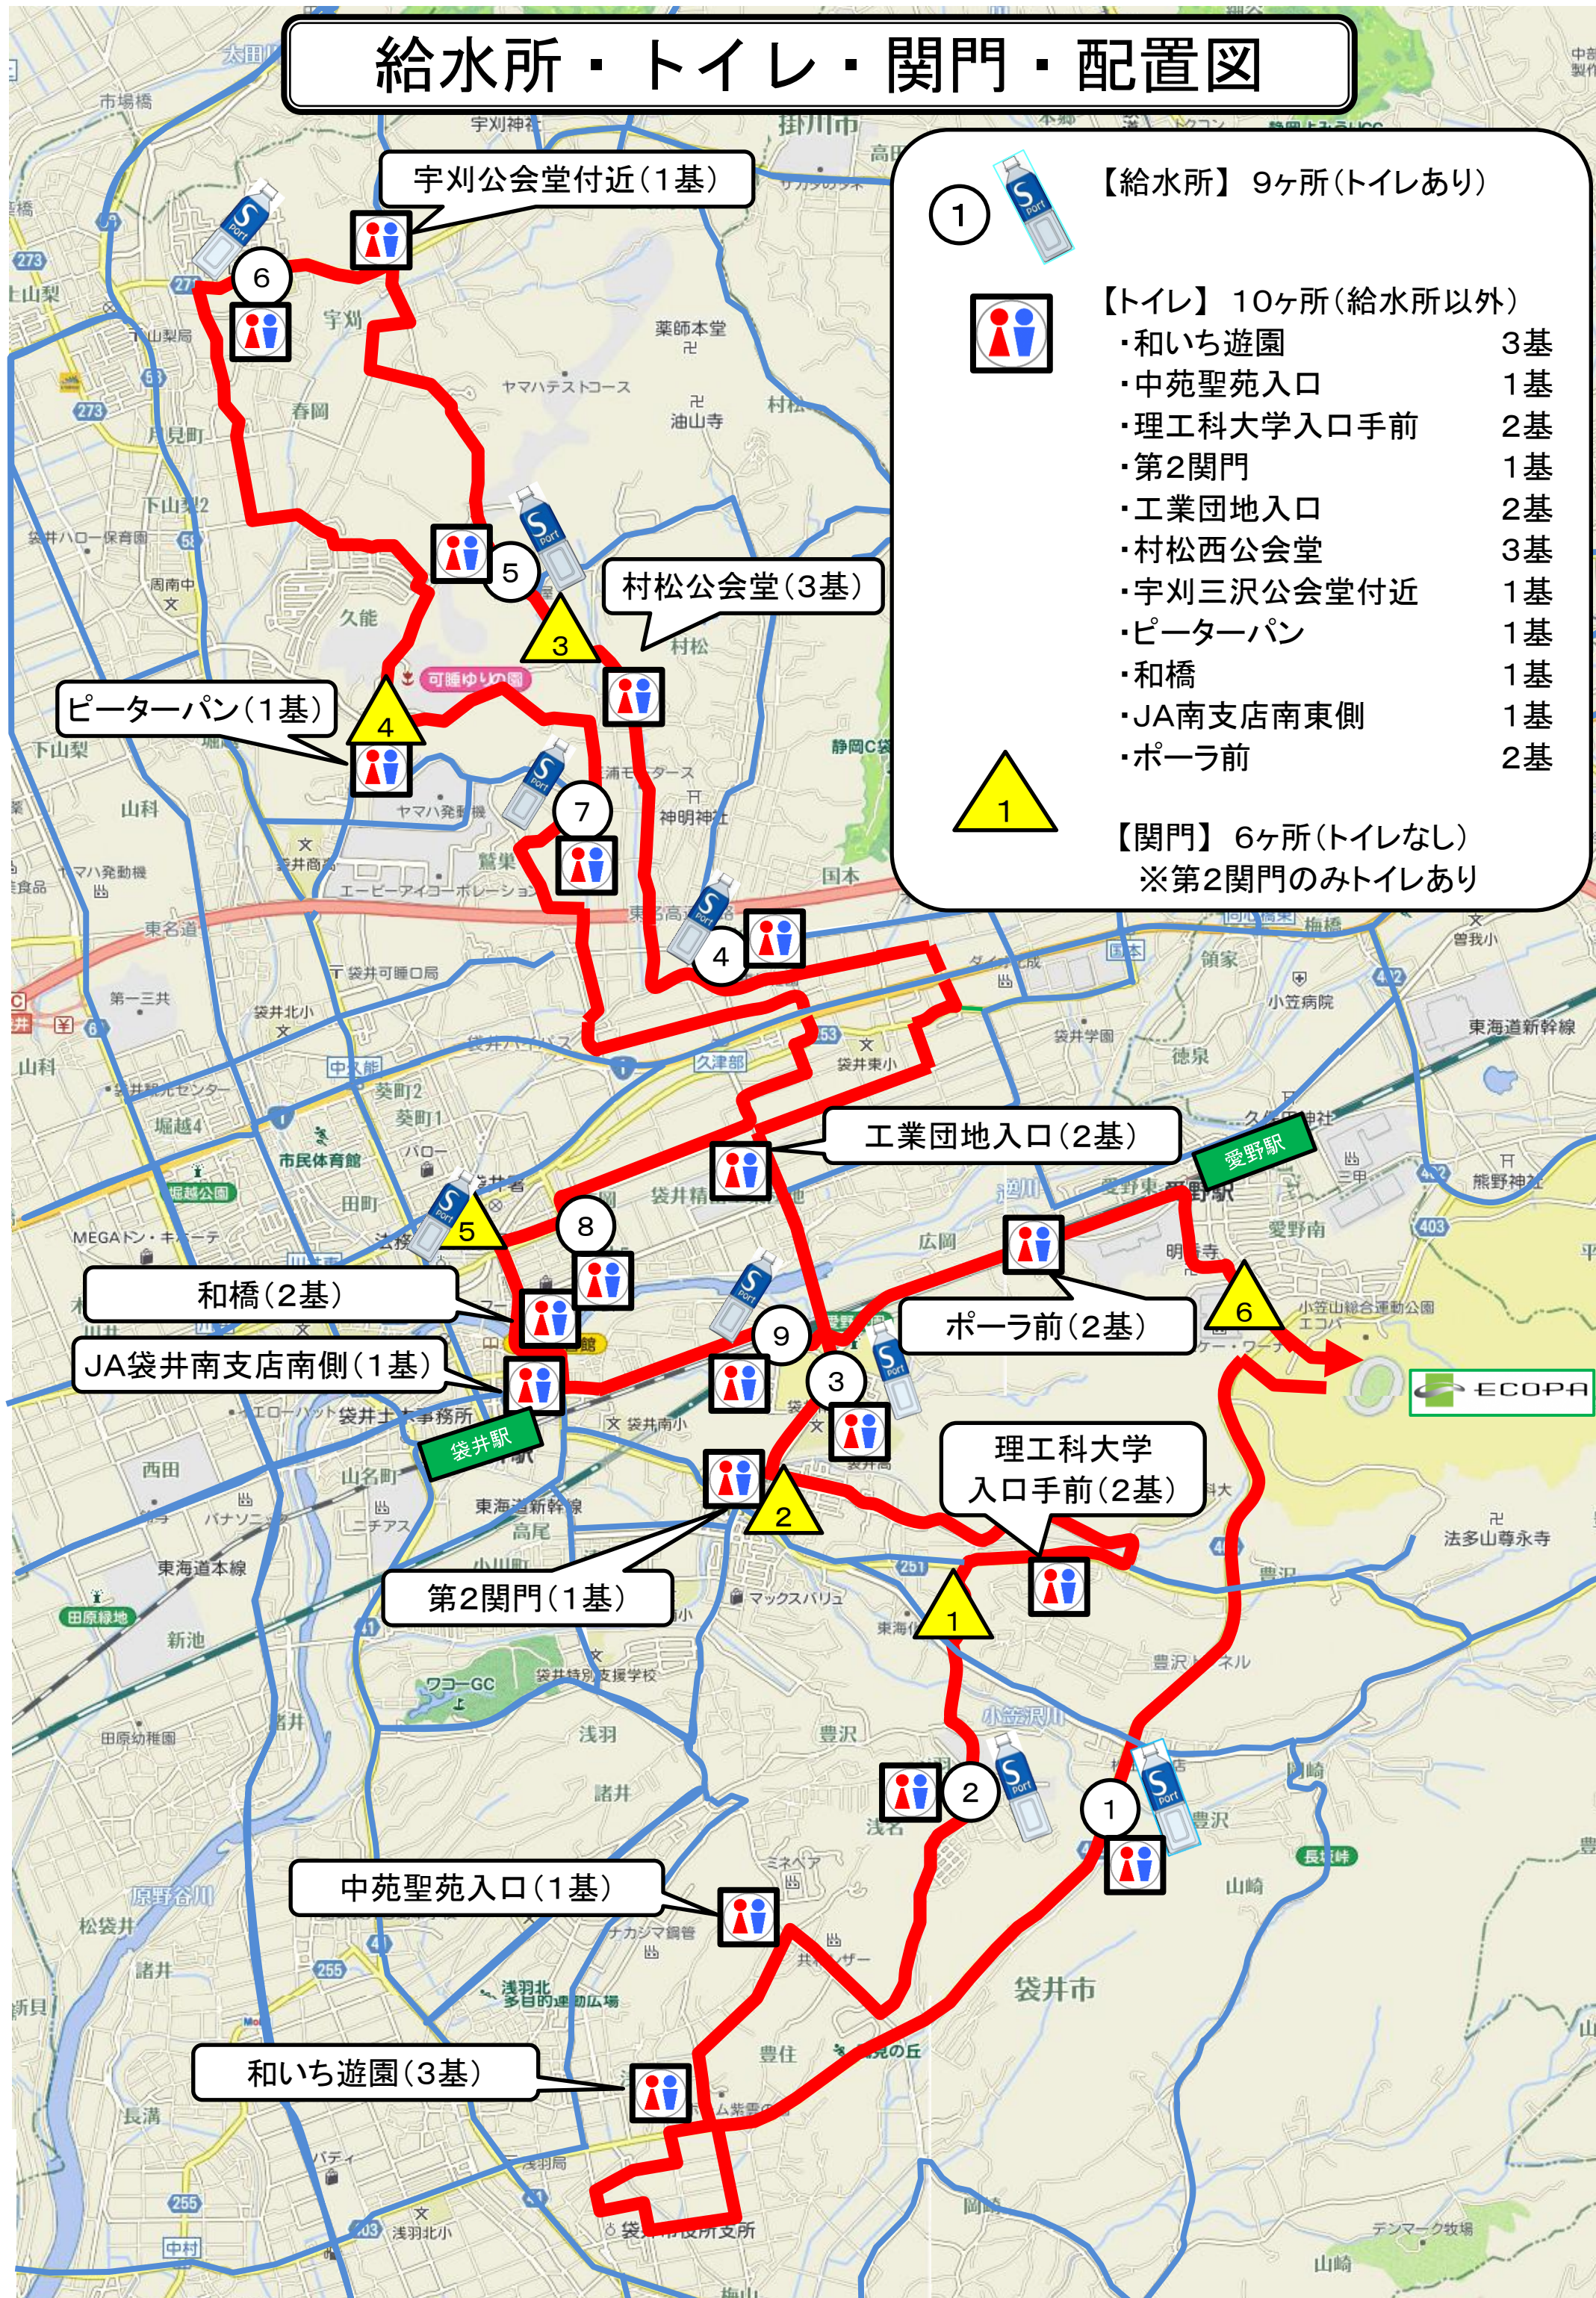

給水所・トイレ・関門・配置図

①

【給水所】 9ヶ所(トイレあり)

【トイレ】 10ヶ所(給水所以外)

- ・和いち遊園 3基
- ・中苑聖苑入口 1基
- ・理工科大学入口手前 2基
- ・第2関門 1基
- ・工業団地入口 2基
- ・村松西公会堂 3基
- ・宇刈三沢公会堂付近 1基
- ・ピーターパン 1基
- ・和橋 1基
- ・JA南支店南東側 1基
- ・ポーラ前 2基

【関門】 6ヶ所(トイレなし)

※第2関門のみトイレあり

宇刈公会堂付近(1基)

村松公会堂(3基)

ピーターパン(1基)

工業団地入口(2基)

和橋(2基)

JA袋井南支店南側(1基)

ポーラ前(2基)

理工科大学
入口手前(2基)

第2関門(1基)

中苑聖苑入口(1基)

和いち遊園(3基)