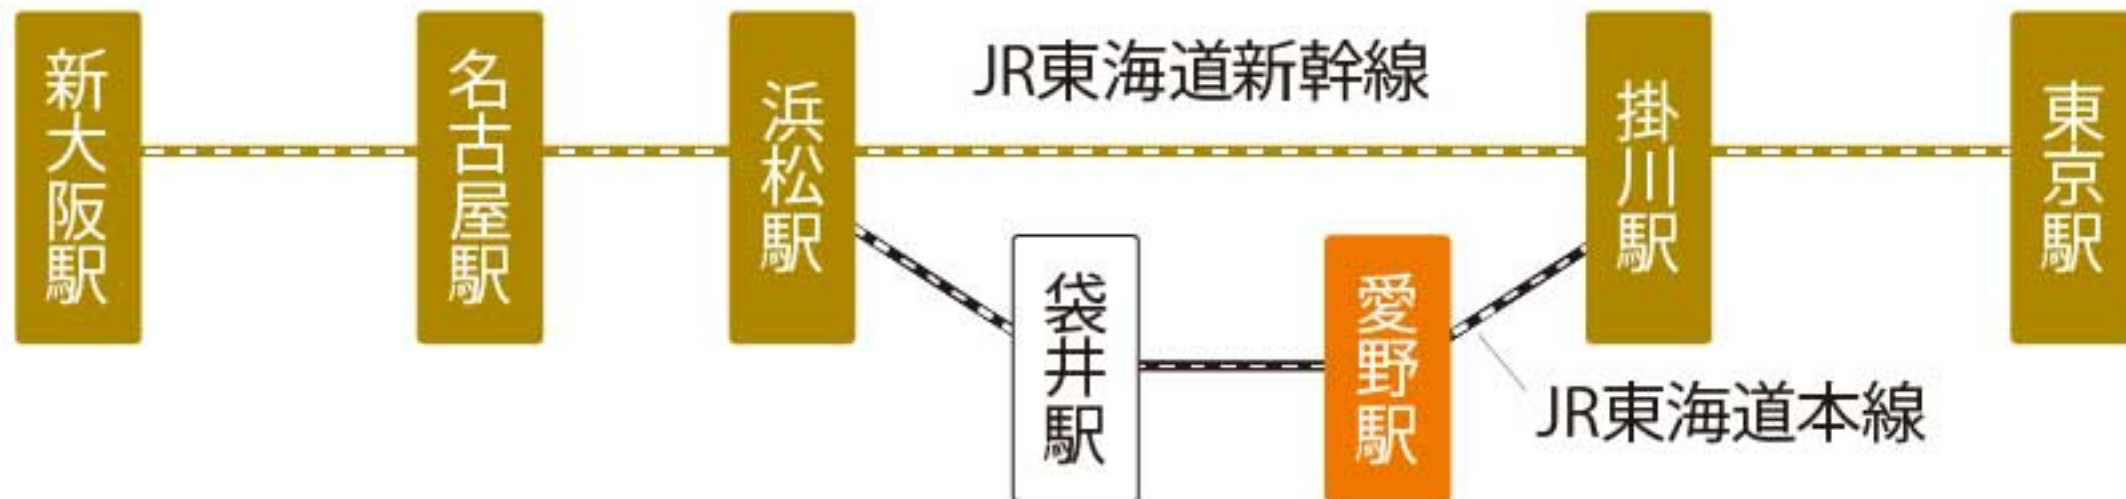

電車でお越しの場合

- 新大阪駅より約2時間30分
- 名古屋駅より約1時間
- 東京駅より約2時間20分

お車でお越しの場合