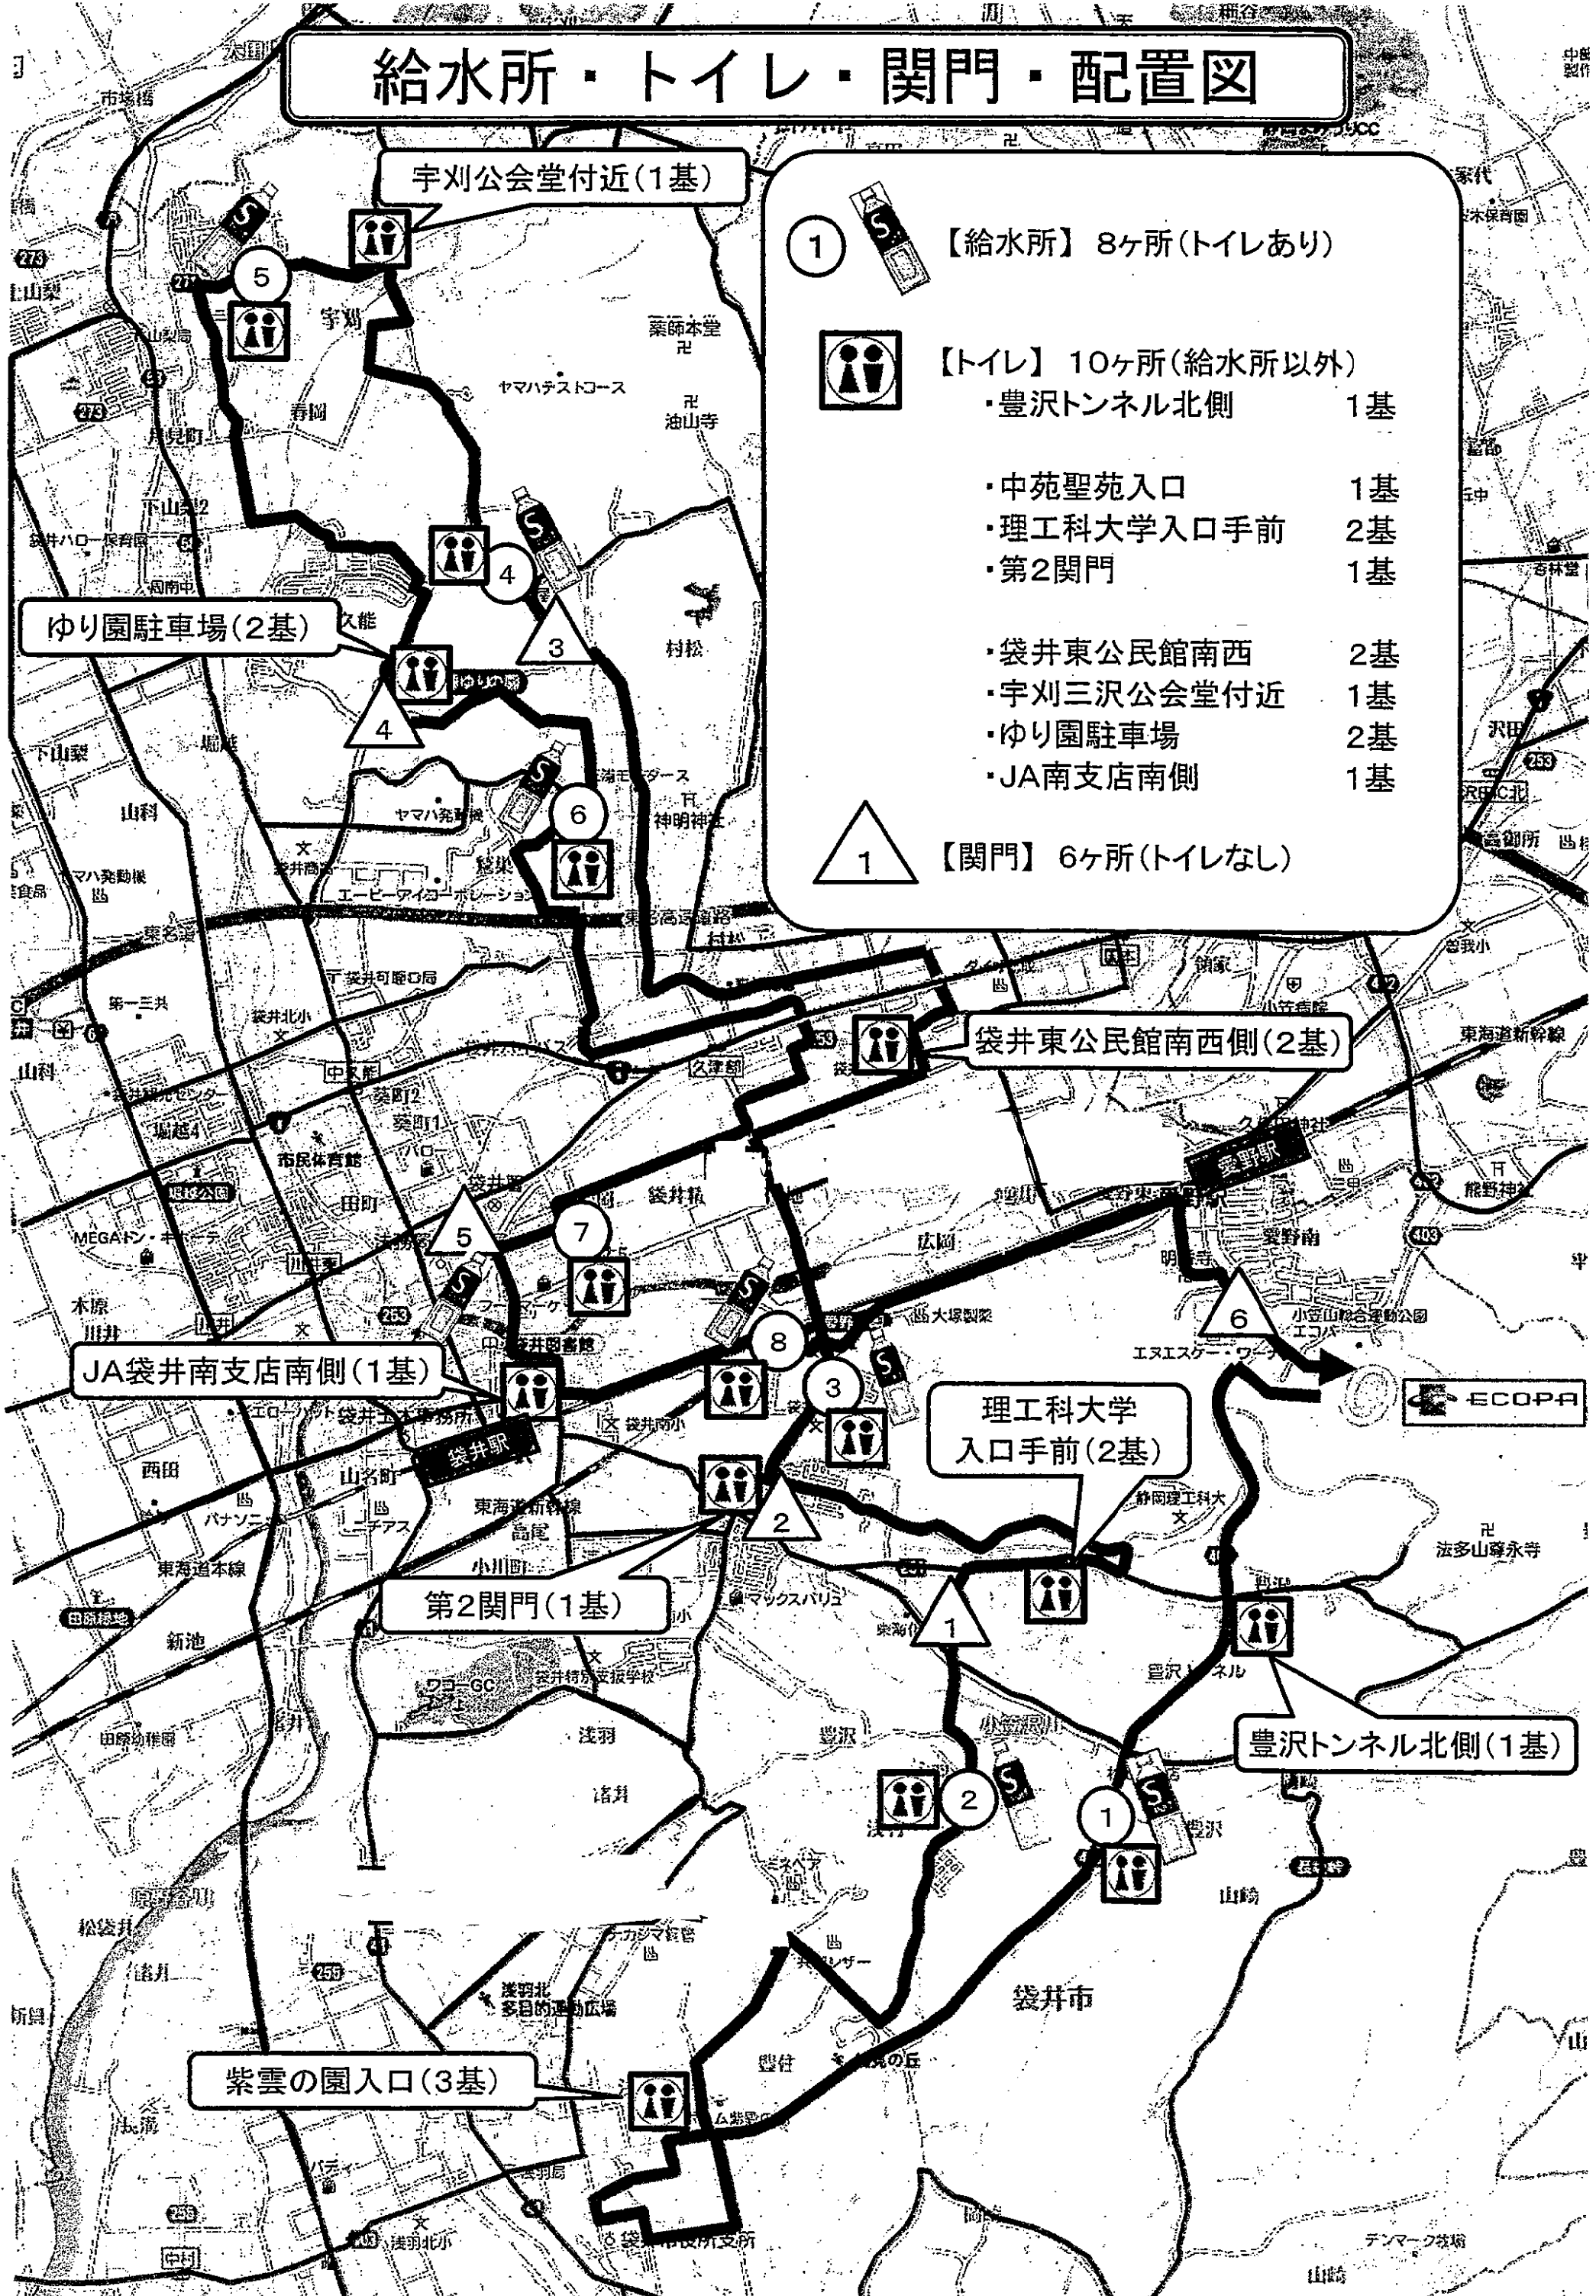

給水所・トイレ・関門・配置図

宇刈公会堂付近(1基)

①

【給水所】 8ヶ所(トイレあり)

【トイレ】 10ヶ所(給水所以外)

- ・豊沢トンネル北側 1基
- ・中苑聖苑入口 1基
- ・理工科大学入口手前 2基
- ・第2関門 1基
- ・袋井東公民館南西 2基
- ・宇刈三沢公会堂付近 1基
- ・ゆり園駐車場 2基
- ・JA南支店南側 1基

【関門】 6ヶ所(トイレなし)

ゆり園駐車場(2基)

JA袋井南支店南側(1基)

袋井東公民館南西側(2基)

理工科大学
入口手前(2基)

第2関門(1基)

豊沢トンネル北側(1基)

紫雲の園入口(3基)